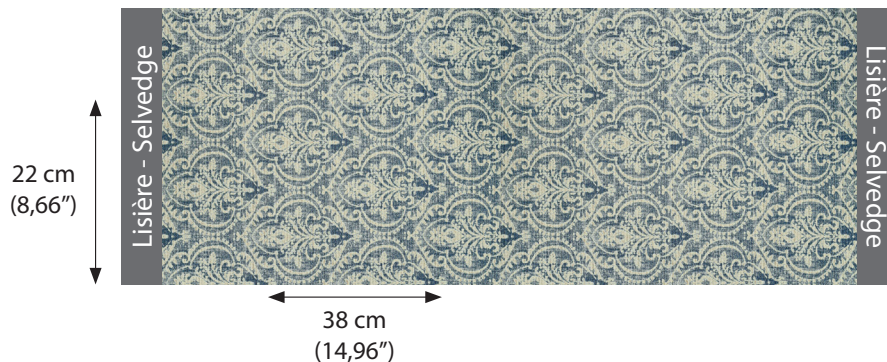

54059 - ORDESA

Lisière - Selvedge

COL. 14

Lisière - Selvedge

Nb. de coloris - Nb. of colors :	8
Laize - Width :	296 cm (116")
Poids - Weight :	1440 g/ml
Composition :	100% PES
Raccord vertical - Vertical repeat :	38 cm (14,96") <i>sauté - half drop</i>
Raccord horizontal - Horizontal repeat :	22 cm (8,66")
Propriétés - Properties :	<i>Résistance à la lumière - Lightfastness : 5/8</i>  
Normes NF - FR Standards :	EN13773 Class 1 - BS5867 Pt 2 - B1 - IMO7
Conditionnement - Conditioning :	Roulé toute laize - Rolled full width